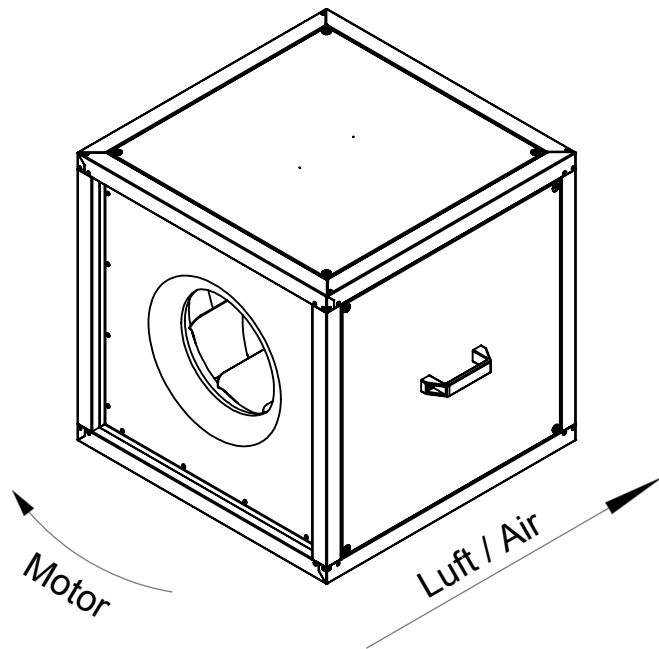

Anschlussmaß innen  
min.  $\varnothing$  385  
Connection size inside  
min.  $\varnothing$  385

ruck Ventilatoren  
Max-Planck-Str. 5  
D-97944 Boxberg

Protection Mark  
according to ISO16016

Drawn: s.pop  
Created: a.mezei  
Changed: s.pop